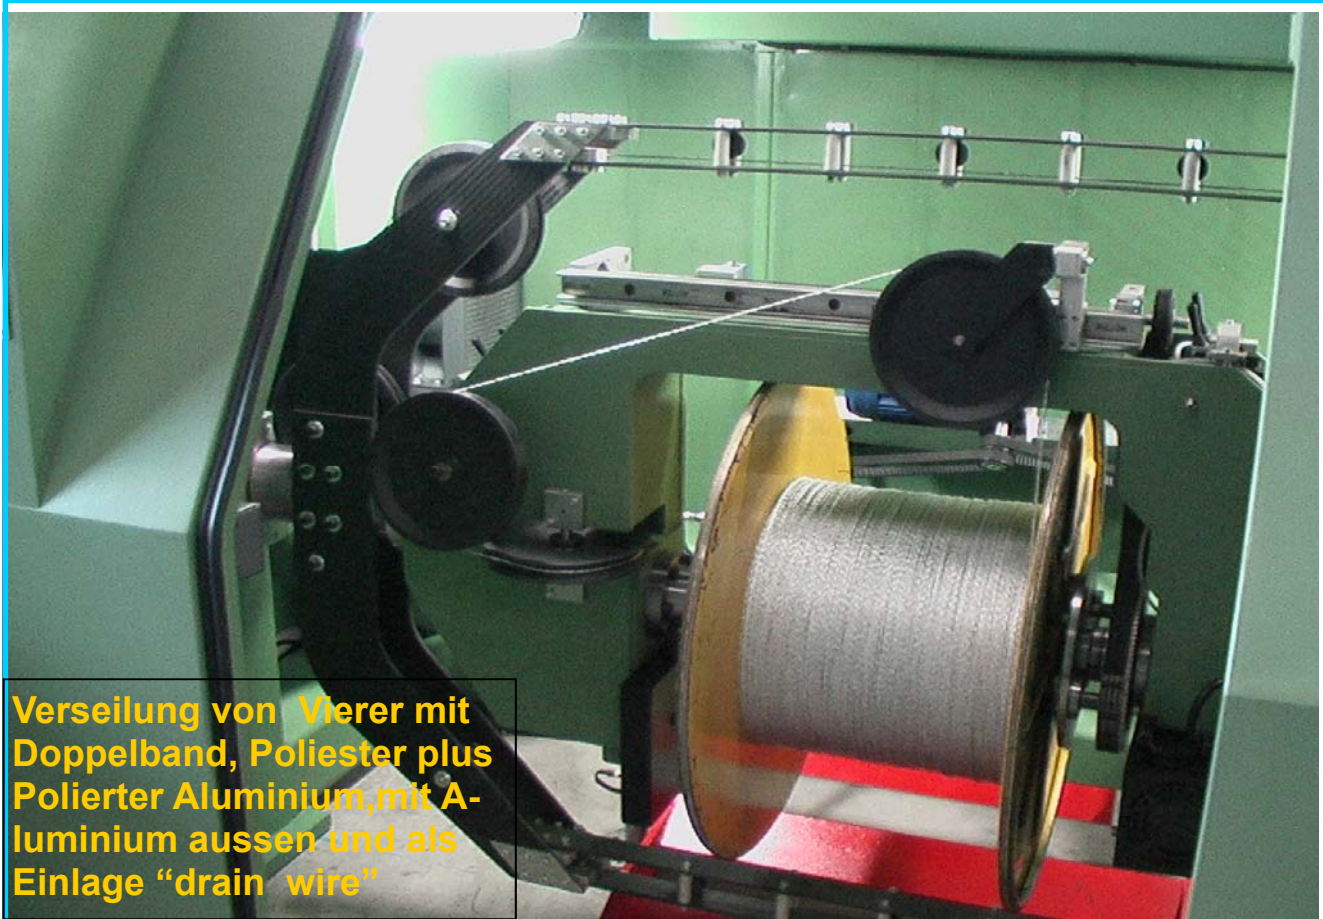

VERSEILMASCHINE MT-BIT 800

Verseilung von Vierer mit Doppelband, Polyester plus Polierter Aluminium, mit Aluminium aussen und als Einlage "drain wire"

MT-BIT 800

Die Maschine MT-BIT 800 mit direktem Zug ist gebaut worden um die Leistungen einer klassischen Einschlagverseilmaschine zu steigern, indem die Qualitaet des Produktes unveraendert bleibt.

Der wichtigste Punkt bei der Verseilung von isolierten Kabeln mit doppelter oder dreifacher Laengsbebaenderung, welche normalerweise mit einer Einschlagverseilmaschine durchgefuehrt wird, wird in diesem Fall mit der MT-BIT 800 gemacht welche die gleiche Qualitaet der Einschlagverseilmaschine gewaehrleistet jedoch mit doppelter Produktionsgeschwindigkeit.

Unsere Maschine bietet sich somit als Bruecke zwischen den Beduerfnissen die Produktionskosten zu vermindern und der Vielseitigkeit der Maschine indem ein hoher Qualitaetsstandard beibehalten wird.